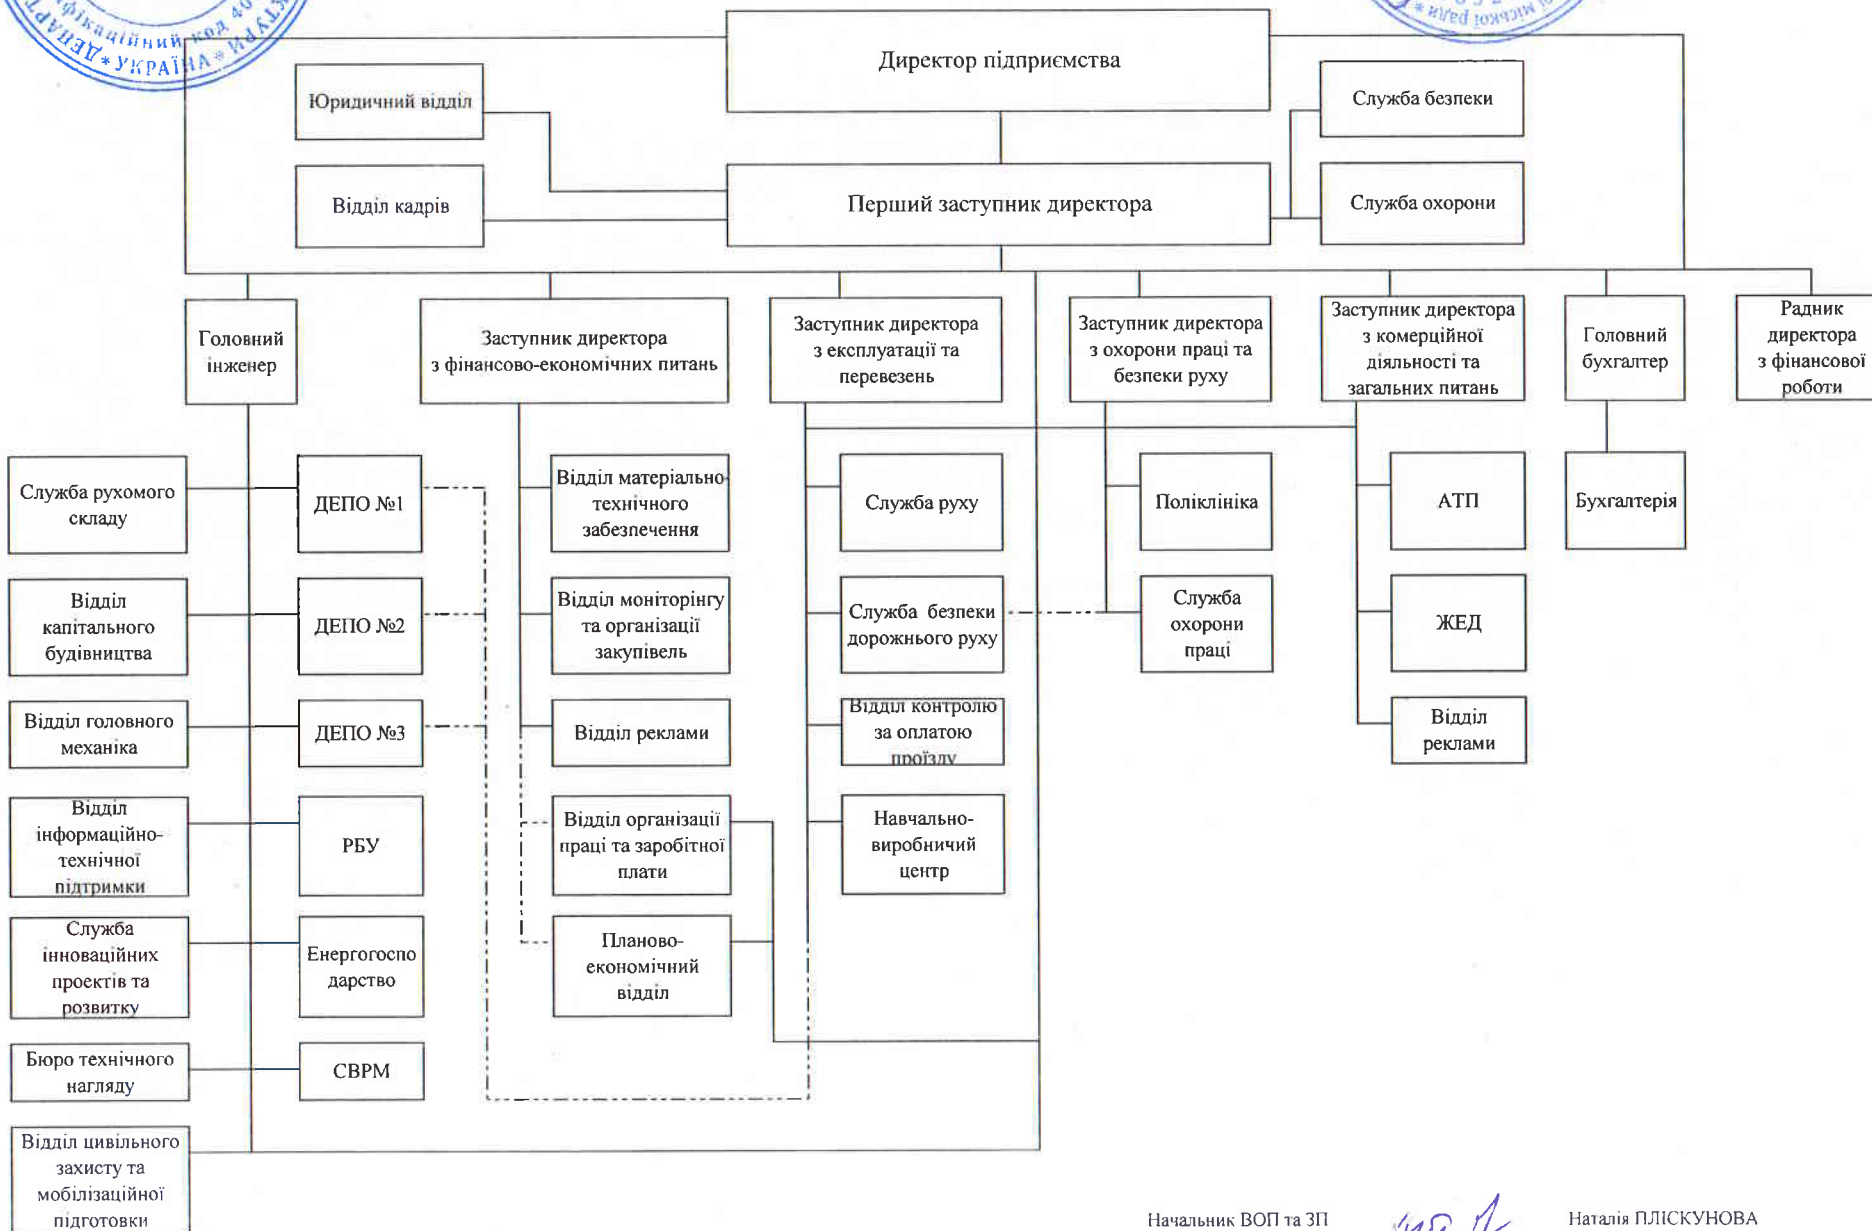

Структура Комунального підприємства "Дніпровський електротранспорт" Дніпровської міської ради

Начальник ВОП та ЗП

Наталія ПЛІСКУНОВА